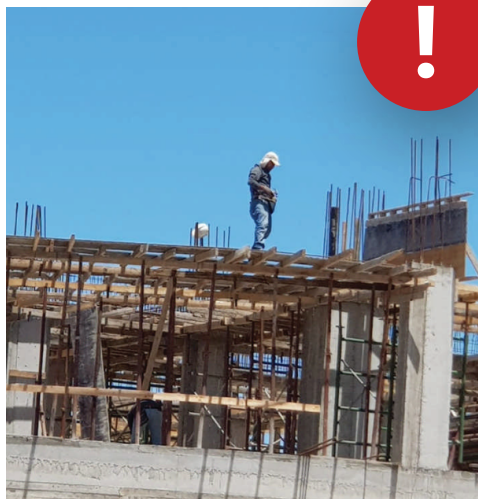

2  
После поступления информации,  
национальный контакт-центр  
«линия жизни» направляет на  
строительную площадку  
инструктора по технике  
безопасности.

3  
инструктор по технике безопасности  
«Института охраны и гигиены труда»  
приезжает на стройплощадку,  
выполняет проверку ситуации и  
проводит инструктаж с  
руководителем работ в соответствии  
с ситуацией на объекте. Отчёт  
передаётся областному инспектору  
охраны труда для дальнейших  
действий.

4  
Областной инспектор охраны труда  
получает отчёт инструктора по  
технике безопасности и принимает  
решение о дальнейших действиях.

Вы тоже можете помочь избежать следующей аварии!  
Увидели опасность?

Неисправное ограждение  
строительной площадки

Работа без средств  
индивидуальной защиты

Опасное использование  
лестницы

Опасная и неправильная  
работа на высоте

Неправильный и  
опасный подъём груза

Неисправные строительные  
леса