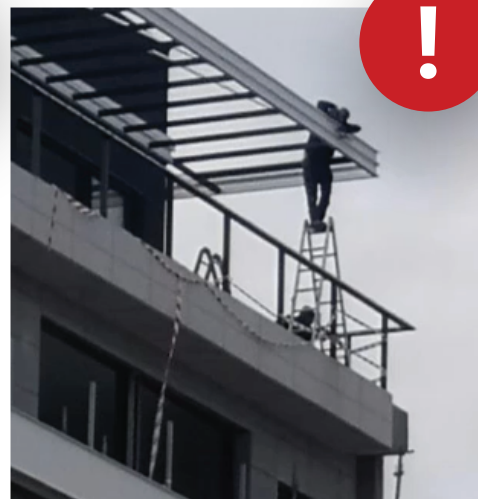

Опасное использование
лестницы