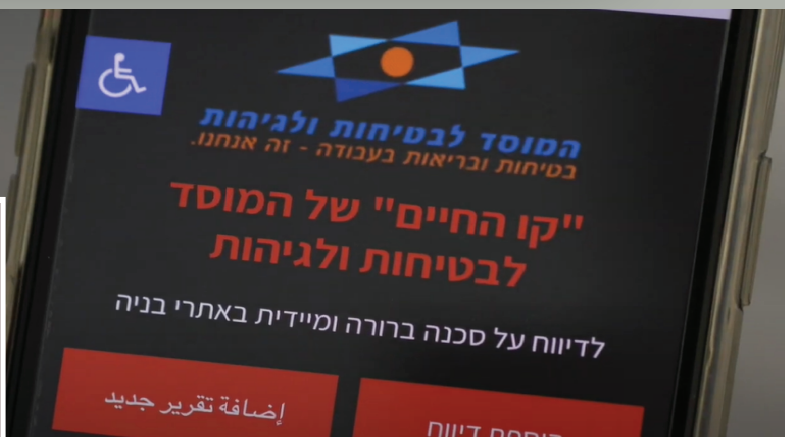

# национальный контакт-центр «Линия жизни» \*9214

1  
Гражданин, увидевший опасность/  
нарушение на строительной  
площадке, сообщает в  
национальный контакт-центр «Линия  
жизни» через сайт [mara.osh.org.il](http://mara.osh.org.il)  
или по телефону \*9214.

2  
После поступления информации,  
национальный контакт-центр  
«линия жизни» направляет на  
строительную площадку  
инструктора по технике  
безопасности.

3  
инструктор по технике безопасности  
«Института охраны и гигиены труда»  
приезжает на стройплощадку,  
выполняет проверку ситуации и  
проводит инструктаж с  
руководителем работ в соответствии  
с ситуацией на объекте. Отчёт  
передаётся областному инспектору  
охраны труда для дальнейших  
действий.